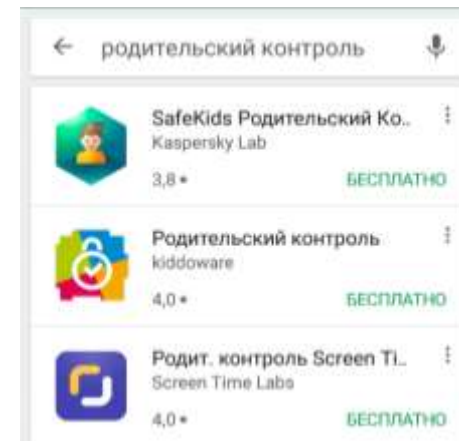

2. В строке поиска вводим «Родительский контроль»